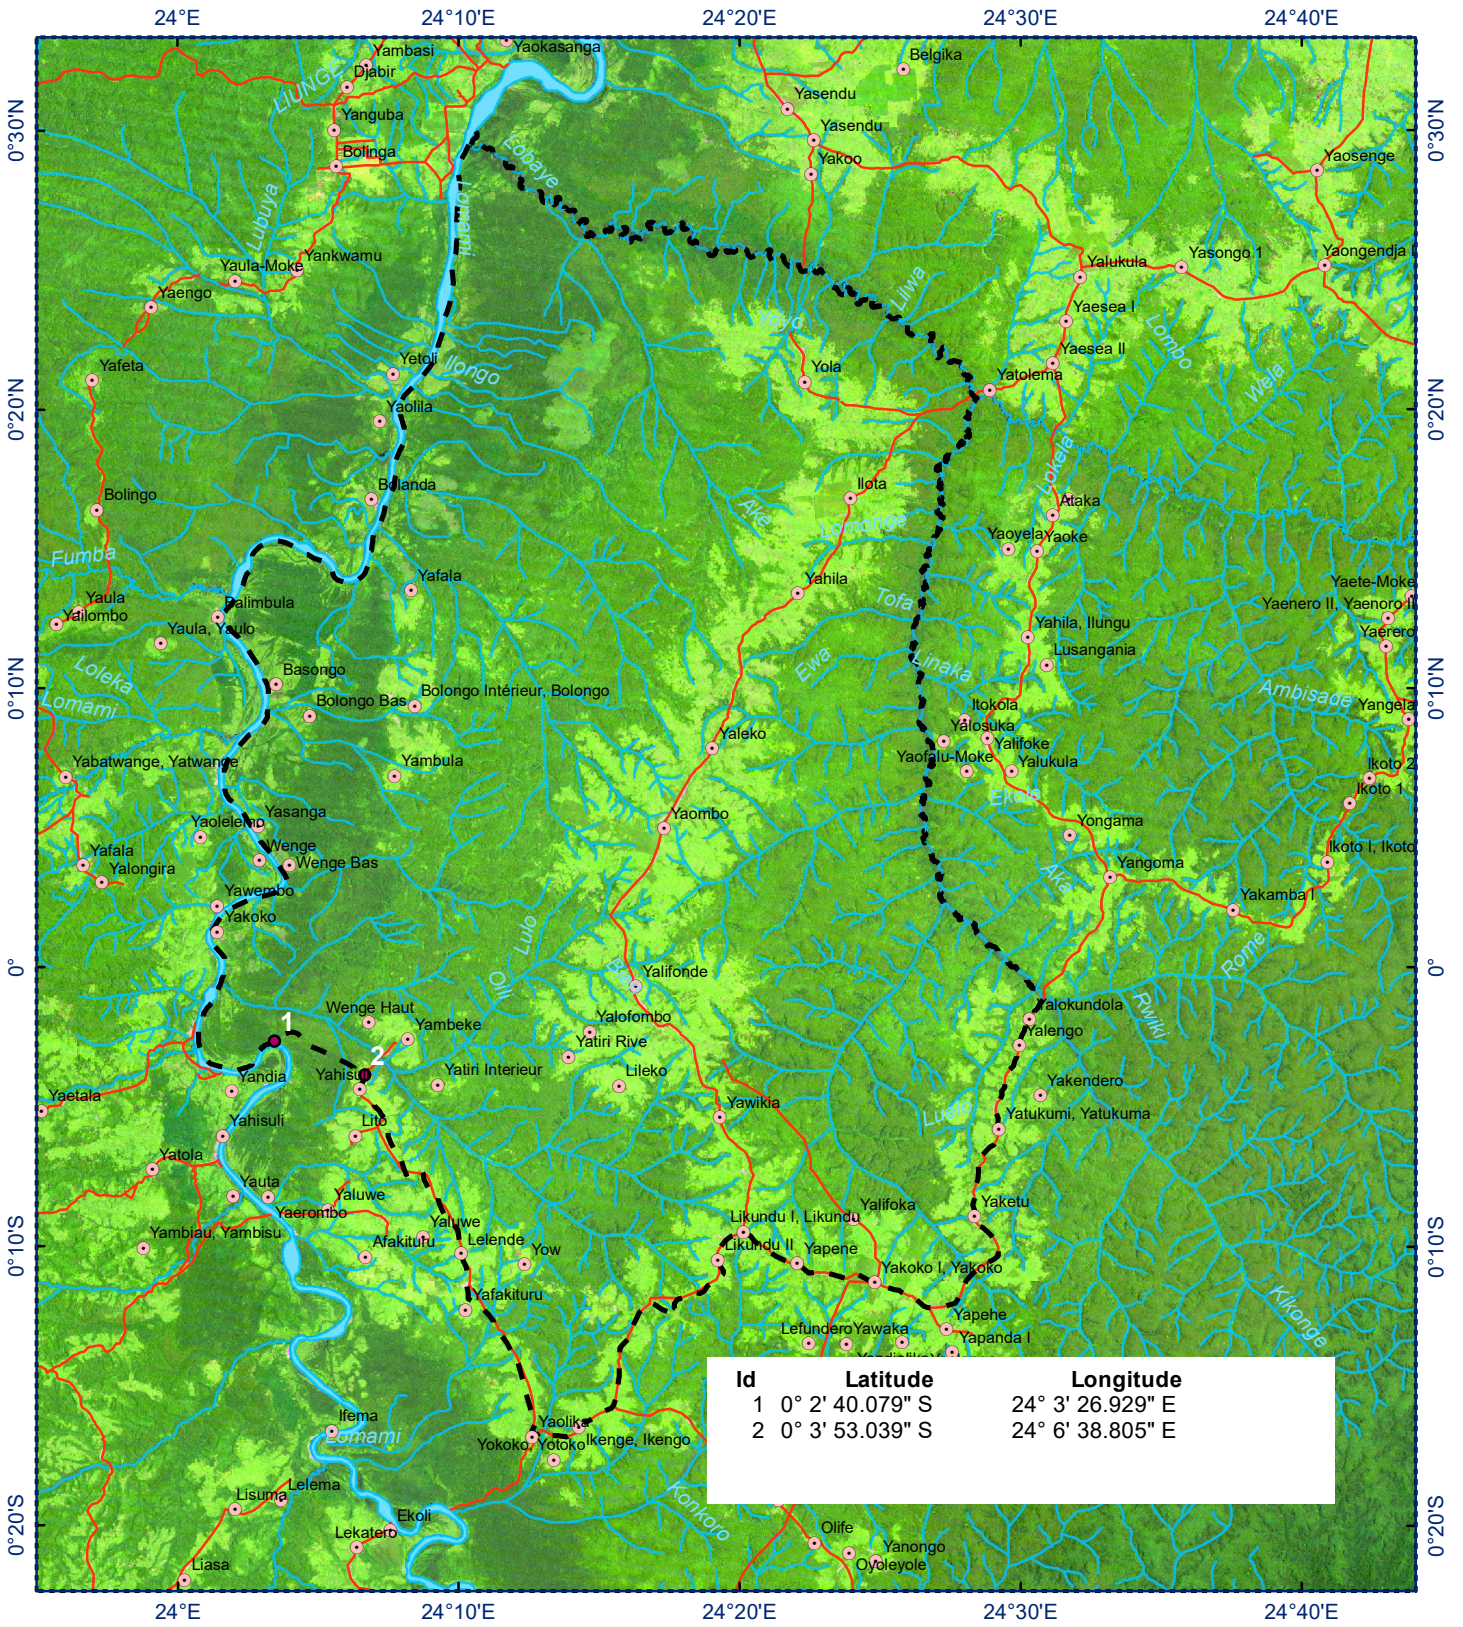

**DEMANDE DE CONCESSION FORESTIERE DE CONSERVATION  
EN FAVEUR DE LA SOCIETE TRADELINK S.A.R.L**

Province de la Tshopo - Territoire d'Isangi / Opala

Superficie: 288.987 ha

- Point Limite
- Village
- Route
- Rivière
- ▬ Limite de la concession