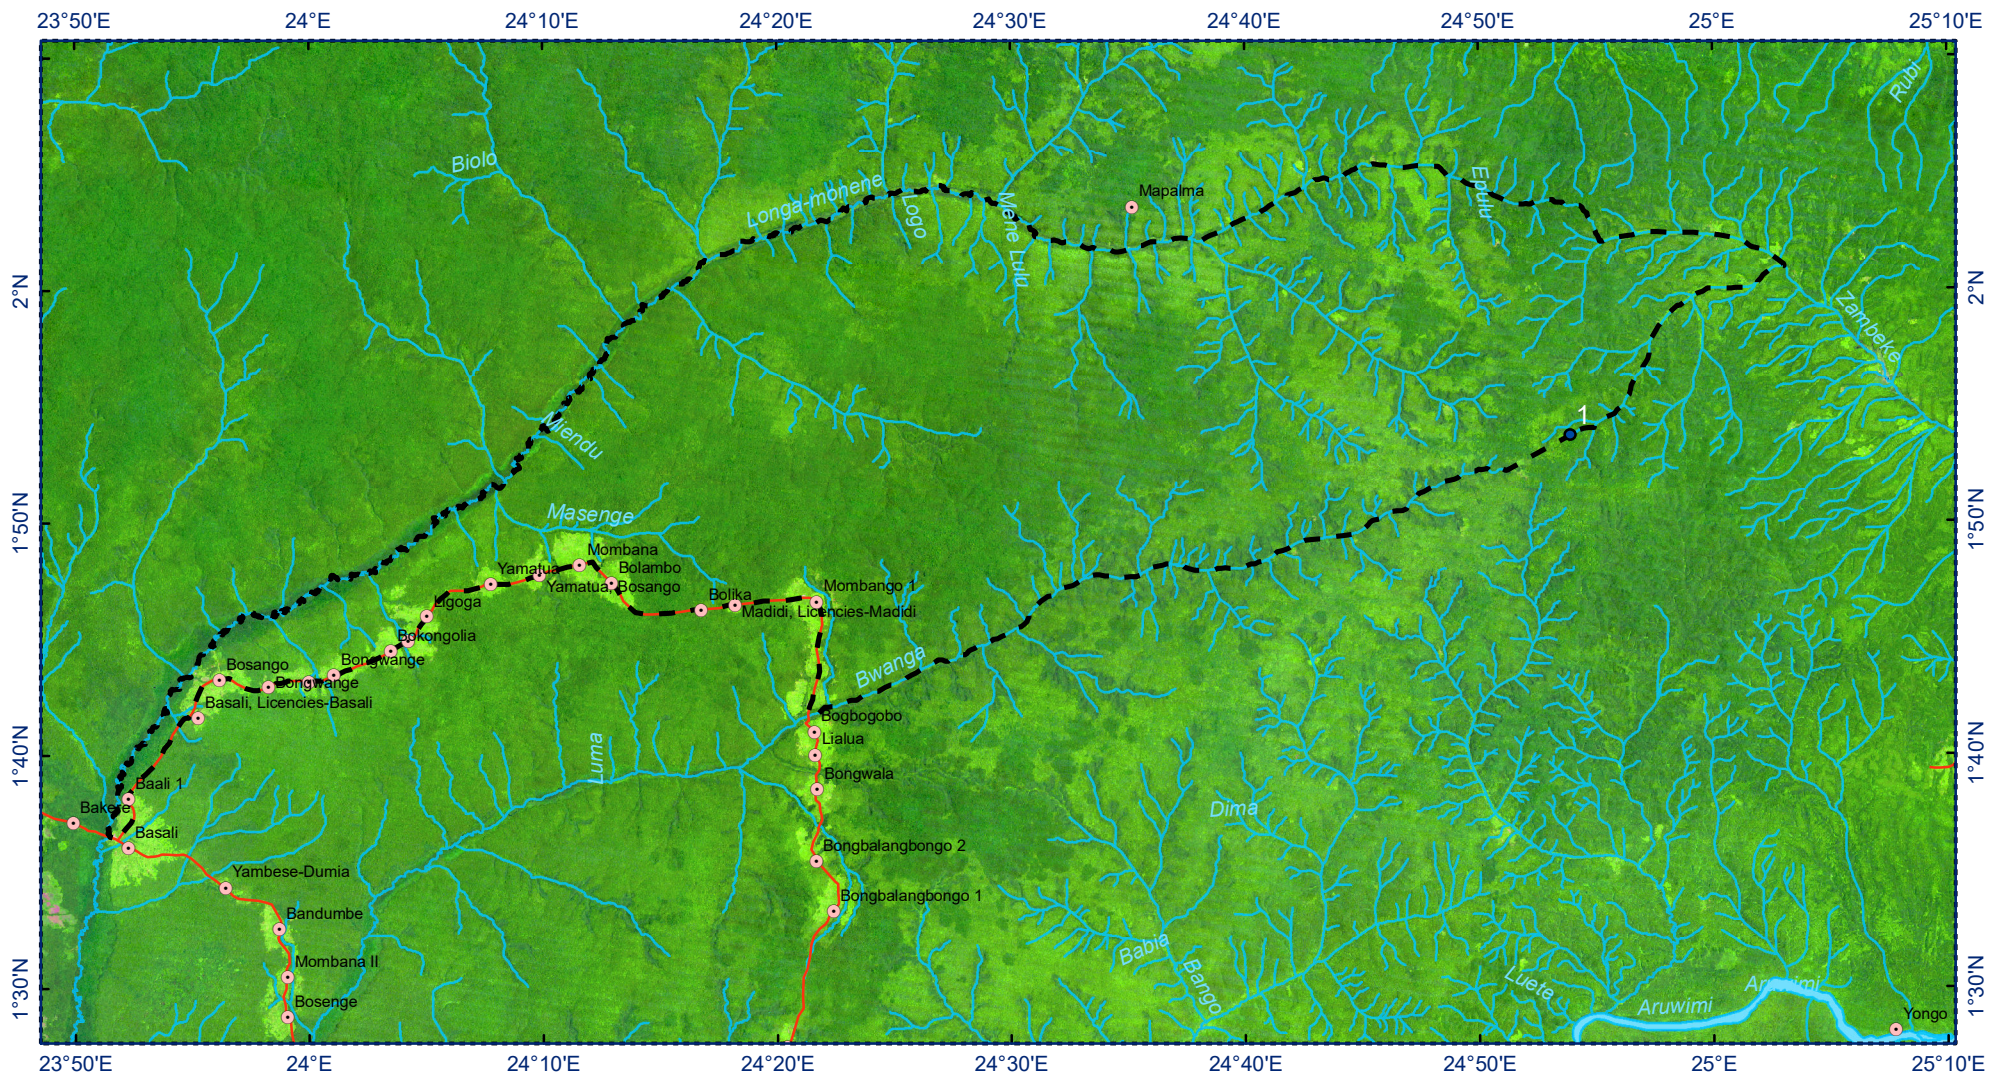

DEMANDE DE CONCESSION FORESTIERE DE CONSERVATION EN FAVEUR DE LA SOCIETE TRADELINK S.A.R.L

Province de la Tshopo - Territoire de Basoko

Superficie: 256.562 ha

Id	Latitude	Longitude
1	1° 53' 40.408" N	24° 53' 53.912" E