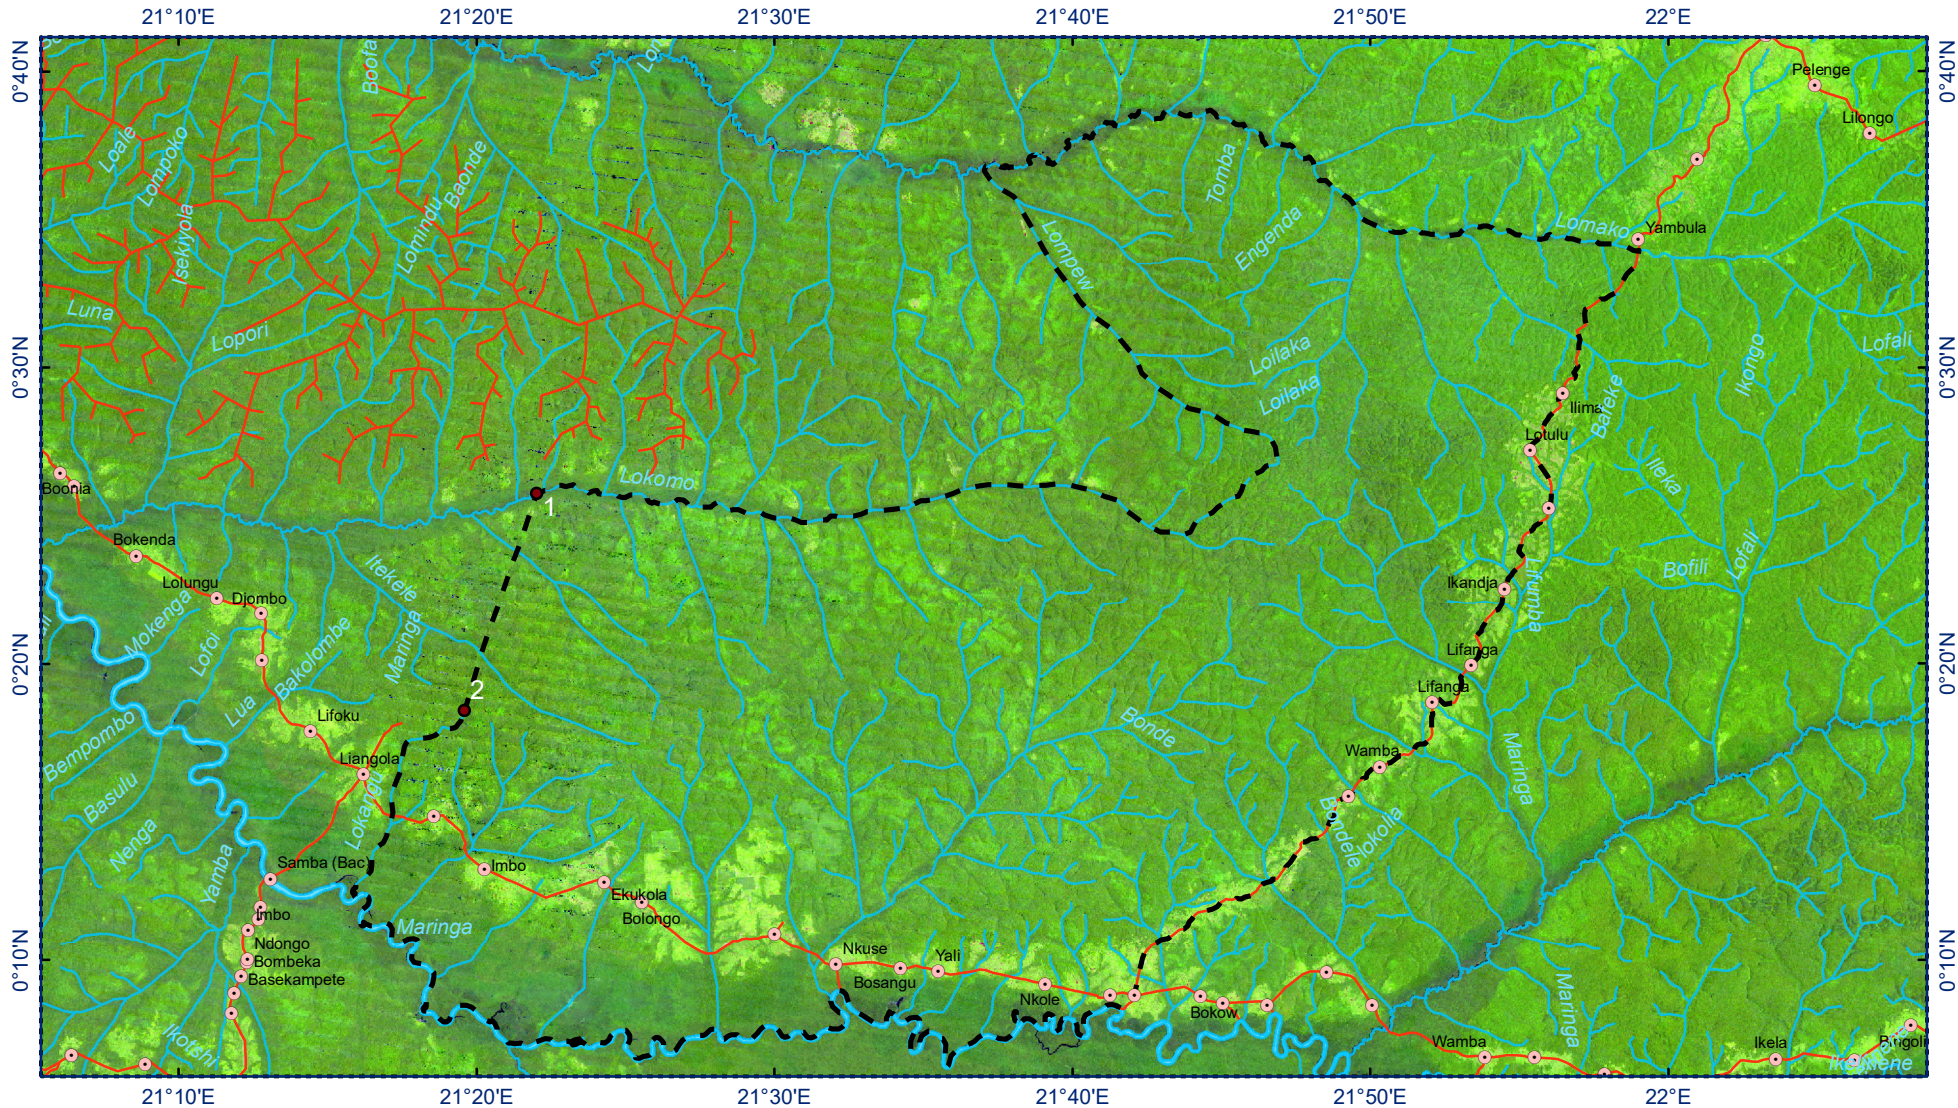

# DEMANDE DE CONCESSION FORESTIERE DE CONSERVATION EN FAVEUR DE LA SOCIETE TRADELINK S.A.R.L

Province de la Tshuapa - Territoire de Befale

Superficie: 242.495 ha

<span style="color: red;">●</span>	Point de limite
<span style="color: red;">○</span>	Village
<span style="color: red;">—</span>	Route
<span style="color: blue;">—</span>	Rivière
<span style="border-bottom: 1px dashed black; width: 20px; display: inline-block;"></span>	Limite de la concession

Id	Latitude	Longitude
1	0° 25' 44.528" N	21° 22' 1.659" E
2	0° 18' 24.776" N	21° 19' 35.880" E